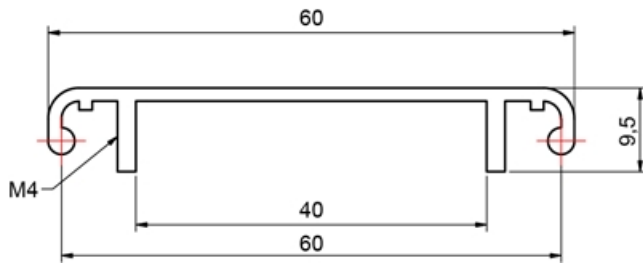

Wiring Duct Cover 60

System: 40; 30

Variant Data

Designation	Ix (cm ⁴)	Iy (cm ⁴)	Wx (cm ³)	Wy (cm ³)	A (cm ²)
SP1290N	0.09	6.11	0.13	2.04	1.47

Designation	Mass (kg/m)
SP1290N	0.4