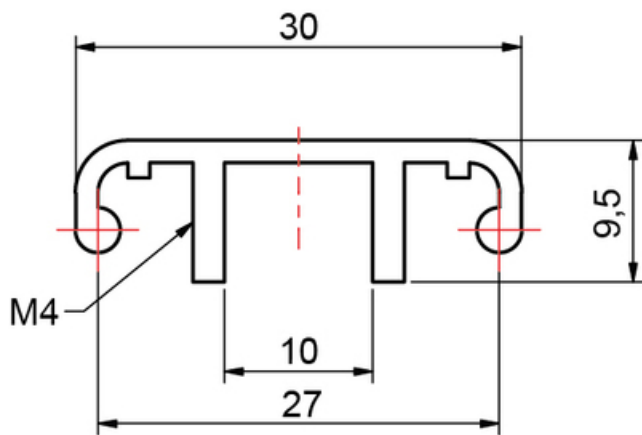

Wiring Duct Cover 30

System: 40; 30

Variant Data

Designation	Ix (cm ⁴)	Iy (cm ⁴)	Wx (cm ³)	Wy (cm ³)	A (cm ²)
SP1280N	0.07	0.89	0.11	0.59	1.02

Designation	Mass (kg/m)
SP1280N	0.28