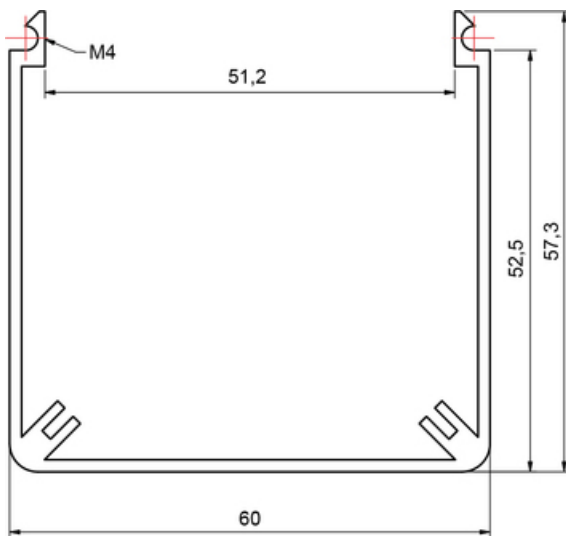

Wiring Duct 60 x 60

System: 40; 30

Variant Data

Designation	Ix (cm ⁴)	Iy (cm ⁴)	Wx (cm ³)	Wy (cm ³)	A (cm ²)
SP1270N	11.28	20.73	2.89	6.91	3.18

Designation	Mass (kg/m)
SP1270N	0.86