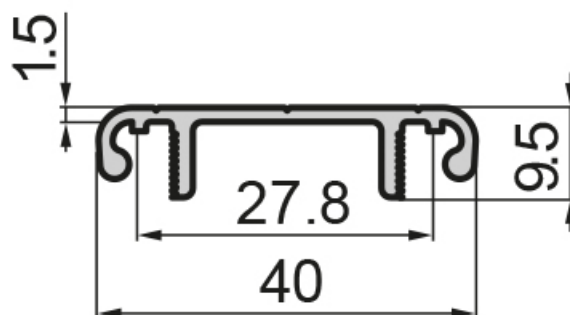

Wiring Duct 16 x 40

Application:
Comprises wiring duct 16x40 and wiring duct cover 40.

Acc.:
SZ0053S: wiring duct cap 16 x 40

System: 40

SP1300N

SP1370N

Variant Data

| Designation | Description | Ix (cm ⁴) | Iy (cm ⁴) | Wx (cm ³) | Wy (cm ³) |
|-------------|---------------------|-----------------------|-----------------------|-----------------------|-----------------------|
| SP1300N | Wiring Duct 16 x 40 | 0.15 | 2.18 | 0.16 | 1.09 |

| Designation | A (cm ²) | Mass (kg/m) |
|-------------|----------------------|-------------|
| SP1300N | 1.04 | 0.28 |