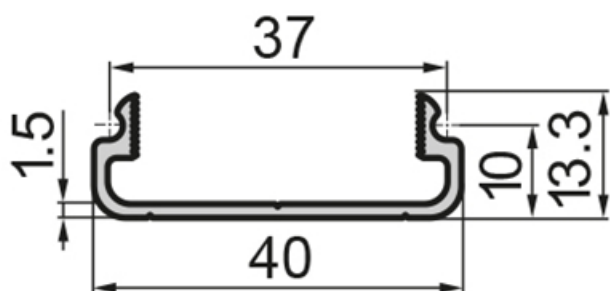

Wiring Duct 16 x 40

Application:
Comprises wiring duct 16x40 and wiring duct cover 40.

Acc.:
SZ0053S: wiring duct cap 16 x 40

System: 40

SP1300N

SP1370N

Variant Data

| Designation | Description | Ix (cm ⁴) | Iy (cm ⁴) | Wx (cm ³) | Wy (cm ³) |
|-------------|---------------------|-----------------------|-----------------------|-----------------------|-----------------------|
| SP1300N | Wiring Duct 16 x 40 | 0.15 | 2.18 | 0.16 | 1.09 |

| Designation | A (cm ²) | Mass (kg/m) |
|-------------|----------------------|-------------|
| SP1300N | 1.04 | 0.28 |