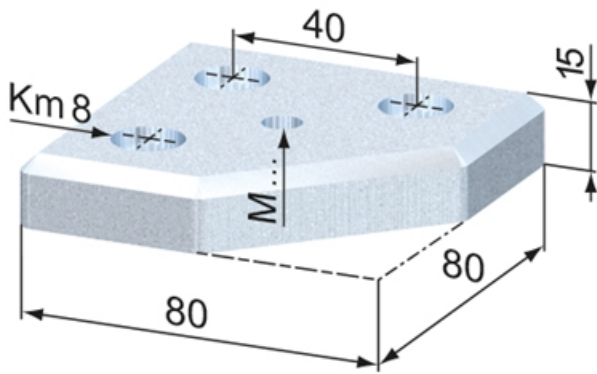

Foot Plates 80 x 80 Edge 7N

Material: Steel, zinc-plated
System: 40

Variant Data

Designation	Description	Weight (g)
SZ0255V	Foot Plate 80 x 80 Edge 7N M 8	654
SZ0256V	Foot Plate 80 x 80 Edge 7N M 10, zinc-plated	654
SZ0257V	Foot Plate 80 x 80 Edge 7N M 12, zinc-plated	654
SZ0258V	Foot Plate 80 x 80 Edge 7N M 16, zinc-plated	638
SZ0259V	Foot Plate 80 x 80 Edge 7N M 20, zinc-plated	612