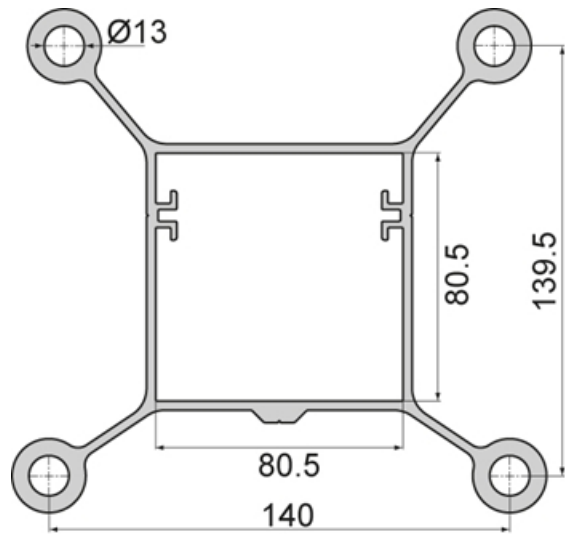

SP0530N – Mounting Foot Profile 80x80

System: 40
Dimensions: 80x80

Variant Data

Designation	Ix (cm ⁴)	Iy (cm ⁴)	Wx (cm ³)	Wy (cm ³)	A (cm ²)
SP0530N	867.94	917.45	103.02	105.45	28.11

Designation	Mass (kg/m)
SP0530N	7.59