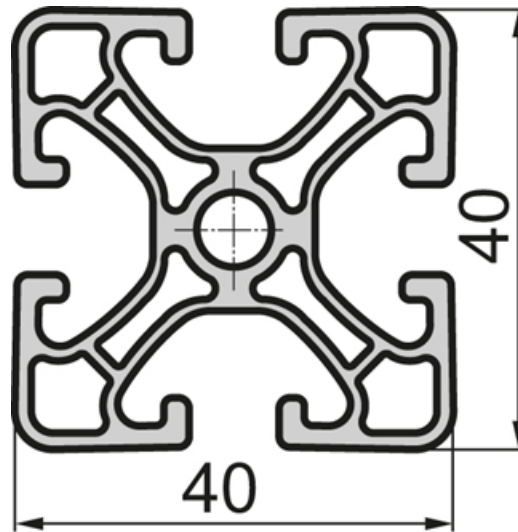

SP5600N – Profile 40x40 Superlight

System: 40
Dimensions: 40x40

Profile 40 Superlight

General Data

Designation	Ix (cm ⁴)	Iy (cm ⁴)	Wx (cm ³)	Wy (cm ³)	A (cm ²)
SP5600N	7.96	7.96	3.98	3.98	5.14

Designation	Mass (kg/m)
SP5600N	1.39