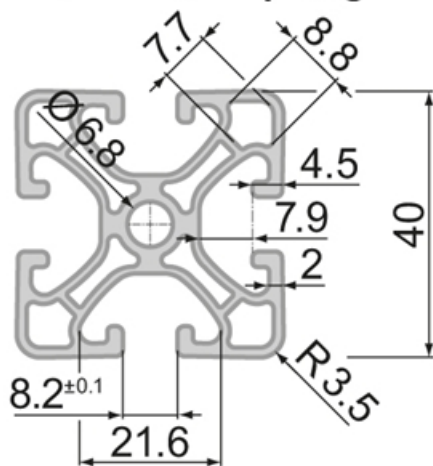

SP5600N – Profile 40x40 Superlight

System: 40
Dimensions: 40x40

Profile 40 Superlight

General Data

Designation	Ix (cm ⁴)	Iy (cm ⁴)	Wx (cm ³)	Wy (cm ³)	A (cm ²)
SP5600N	7.96	7.96	3.98	3.98	5.14

Designation	Mass (kg/m)
SP5600N	1.39