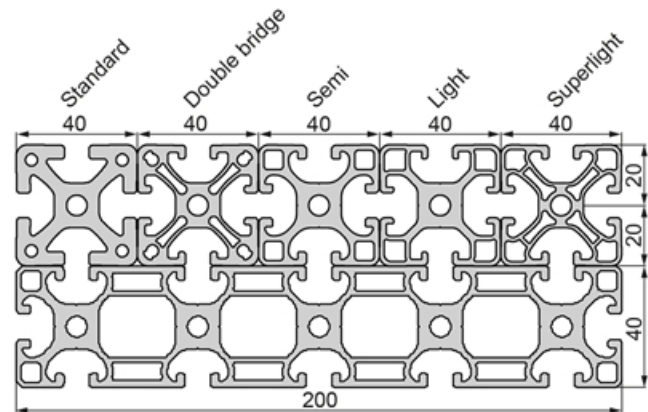

SP5600N – Profile 40x40 Superlight

System: 40
Dimensions: 40x40

Profile 40 Superlight

General Data

Designation	Ix (cm ⁴)	Iy (cm ⁴)	Wx (cm ³)	Wy (cm ³)	A (cm ²)
SP5600N	7.96	7.96	3.98	3.98	5.14

Designation	Mass (kg/m)
SP5600N	1.39