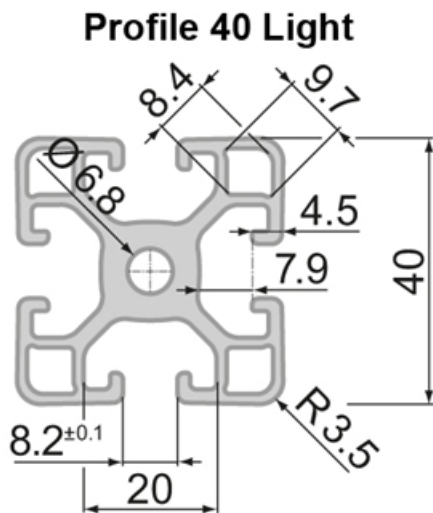

## Profile 40x40 Light

System: 40  
Dimensions: 40x40

## Variant Data

Designation	Ix (cm <sup>4</sup> )	Iy (cm <sup>4</sup> )	Wx (cm <sup>3</sup> )	Wy (cm <sup>3</sup> )	A (cm <sup>2</sup> )
SP5000N	7.82	7.82	3.91	3.91	5.67

Designation	Mass (kg/m)
SP5000N	1.54