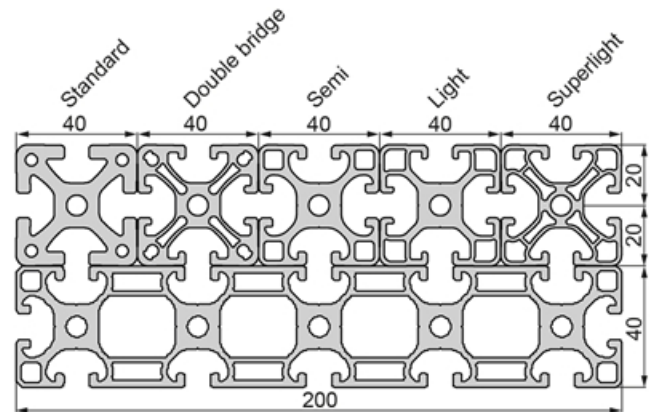

## Profile 40x40 Light

System: 40  
Dimensions: 40x40

## Variant Data

Designation	Ix (cm <sup>4</sup> )	Iy (cm <sup>4</sup> )	Wx (cm <sup>3</sup> )	Wy (cm <sup>3</sup> )	A (cm <sup>2</sup> )
SP5000N	7.82	7.82	3.91	3.91	5.67

Designation	Mass (kg/m)
SP5000N	1.54