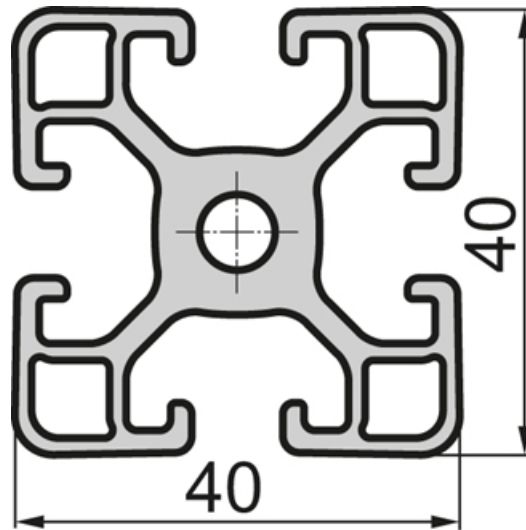

## Profile 40x40 Light

System: 40  
Dimensions: 40x40

## Variant Data

Designation	Ix (cm <sup>4</sup> )	Iy (cm <sup>4</sup> )	Wx (cm <sup>3</sup> )	Wy (cm <sup>3</sup> )	A (cm <sup>2</sup> )
SP5000N	7.82	7.82	3.91	3.91	5.67

Designation	Mass (kg/m)
SP5000N	1.54