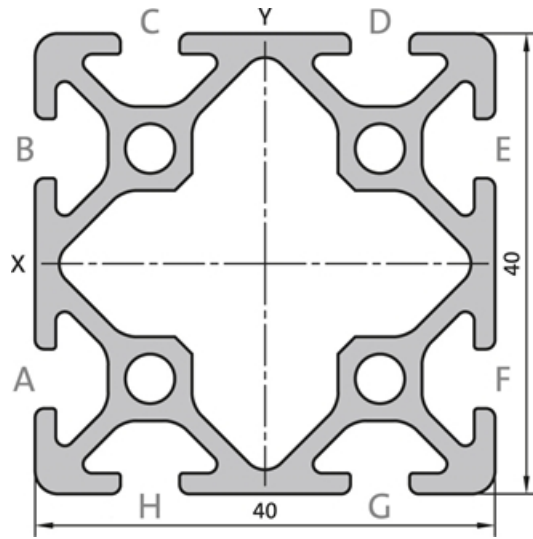

Profile 40x40

System: 5
Dimensions: 40x40

Variant Data

Designation	Ix (cm ⁴)	Iy (cm ⁴)	Wx (cm ³)	Wy (cm ³)	A (cm ²)
PP4070	9.24	9.24	4.62	4.62	5.1

Designation	Mass (kg/m)
PP4070	1.38