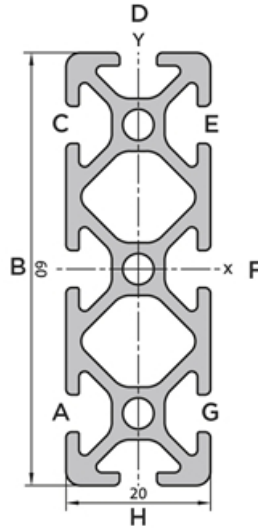

Profile 20x60

System: 5
Dimensions: 20x60

Variant Data

Designation	Ix (cm ⁴)	Iy (cm ⁴)	Wx (cm ³)	Wy (cm ³)	A (cm ²)
PP4050	16.07	2.07	5.36	2.07	4.76

Designation	Mass (kg/m)
PP4050	1.28