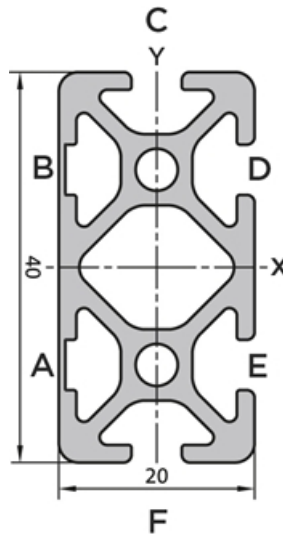

Profile 20x40 4N

System: 5
Dimensions: 20x40

Variant Data

Designation	Ix (cm ⁴)	Iy (cm ⁴)	Wx (cm ³)	Wy (cm ³)	A (cm ²)
PP4071	5.19	1.47	2.59	1.44	3.36

Designation	Mass (kg/m)
PP4071	0.91