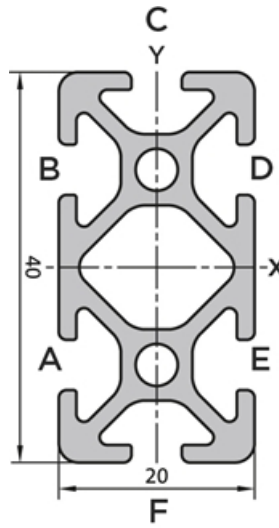

PP4040 – Profile 20x40

System: 20 - Slot 5
Dimensions: 20x40
Length (mm): 3000

General Data

Designation	Ix (cm ⁴)	Iy (cm ⁴)	Wx (cm ³)	Wy (cm ³)	A (cm ²)
PP4040	5.13	1.4	2.56	1.4	3.29

Designation	Mass (kg/m)
PP4040	0.89