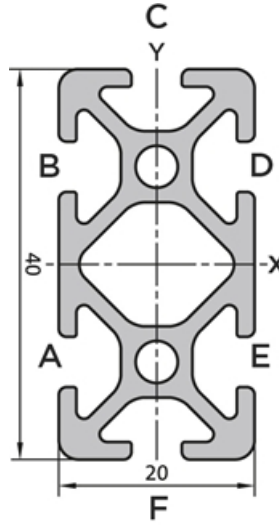

Profile 20x40

System: 5
Dimensions: 20x40

Variant Data

Designation	Ix (cm ⁴)	Iy (cm ⁴)	Wx (cm ³)	Wy (cm ³)	A (cm ²)
PP4040	5.13	1.4	2.56	1.4	3.29

Designation	Mass (kg/m)
PP4040	0.89