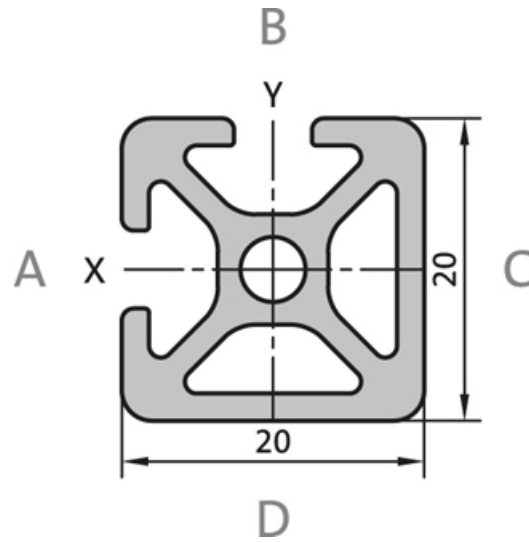

## Profile 20x20 2N90

System: 5  
Dimensions: 20x20

## Variant Data

Designation	Ix (cm <sup>4</sup> )	Iy (cm <sup>4</sup> )	Wx (cm <sup>3</sup> )	Wy (cm <sup>3</sup> )	A (cm <sup>2</sup> )
PP4900	0.82	0.82	0.79	0.79	2.01

Designation	Mass (kg/m)
PP4900	0.53