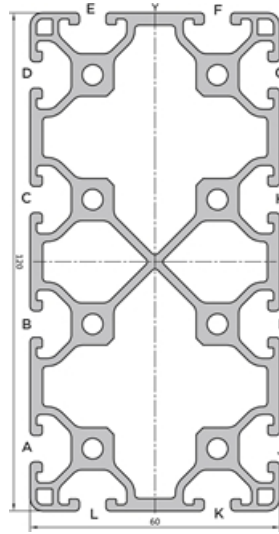

PP3100 – Profile 60x120 L

System: 30 - Slot 6
Dimensions: 60x120
Length (mm): 6000

General Data

Designation	Ix (cm ⁴)	Iy (cm ⁴)	Wx (cm ³)	Wy (cm ³)	A (cm ²)
PP3100	74.95	252.26	24.98	42.04	18.07

Designation	Mass (kg/m)
PP3100	4.88