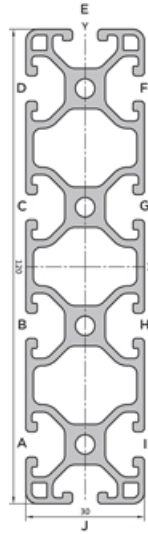

Profile 30x120 L

System: 6
Dimensions: 30x120

Variant Data

Designation	Ix (cm ⁴)	Iy (cm ⁴)	Wx (cm ³)	Wy (cm ³)	A (cm ²)
PP3080	149.85	10.81	24.97	7.21	11.34

Designation	Mass (kg/m)
PP3080	3.06