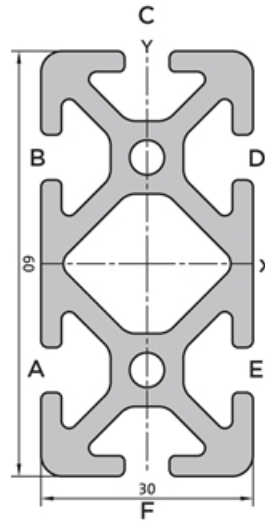

Profile 30x60

System: 6

Dimensions: 30x60

Variant Data

Designation	Ix (cm ⁴)	Iy (cm ⁴)	Wx (cm ³)	Wy (cm ³)	A (cm ²)
PP3020	28.9	7.85	9.63	5.24	8.32

Designation	Mass (kg/m)
PP3020	2.24