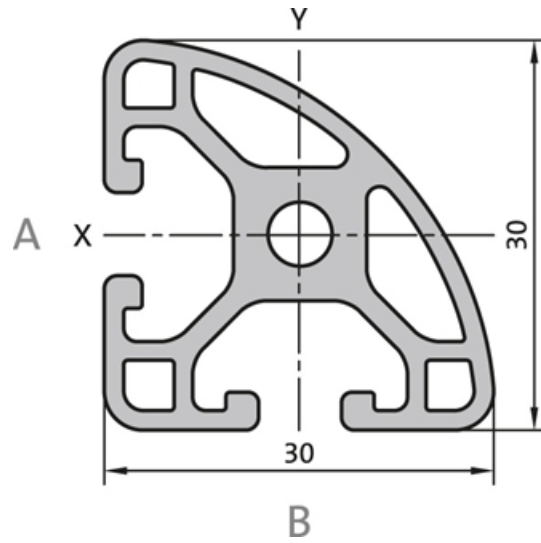

Profile 30x30 R90° L

System: 6
Dimensions: 30x30

Variant Data

Designation	Ix (cm ⁴)	Iy (cm ⁴)	Wx (cm ³)	Wy (cm ³)	A (cm ²)
PP3160	2.14	2.14	1.3	1.3	2.99

Designation	Mass (kg/m)
PP3160	0.81