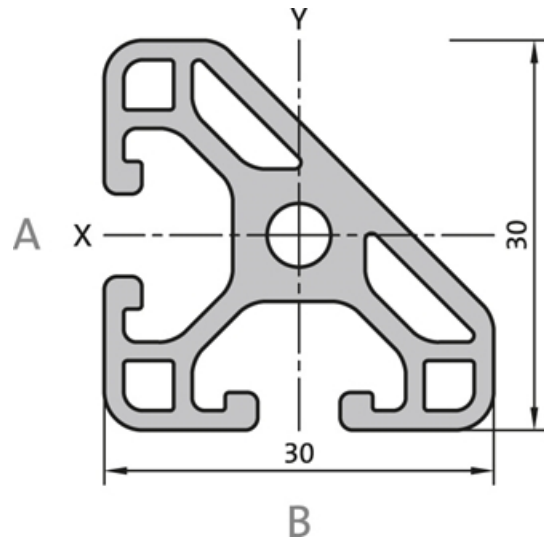

## Profile 30x30 45° L

System: 6  
Dimensions: 30x30

## Variant Data

Designation	Ix (cm <sup>4</sup> )	Iy (cm <sup>4</sup> )	Wx (cm <sup>3</sup> )	Wy (cm <sup>3</sup> )	A (cm <sup>2</sup> )
PP3150	2.2	2.2	1.32	1.32	3.05

Designation	Mass (kg/m)
PP3150	0.82