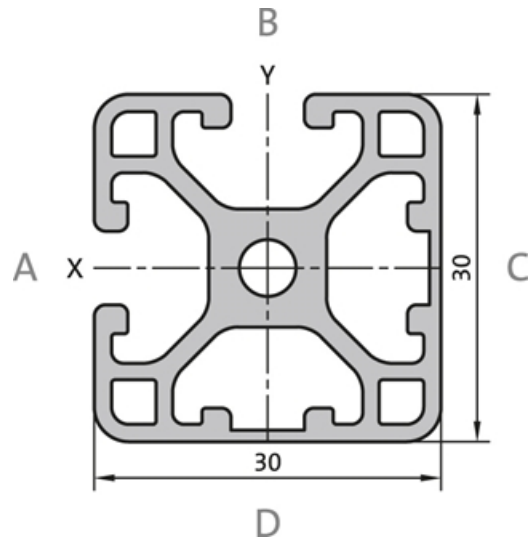

Profile 30x30 2N 90°L

System: 6
Dimensions: 30x30

Variant Data

Designation	Ix (cm ⁴)	Iy (cm ⁴)	Wx (cm ³)	Wy (cm ³)	A (cm ²)
PP3120	3.02	3.02	1.98	1.98	3.48

Designation	Mass (kg/m)
PP3120	0.94