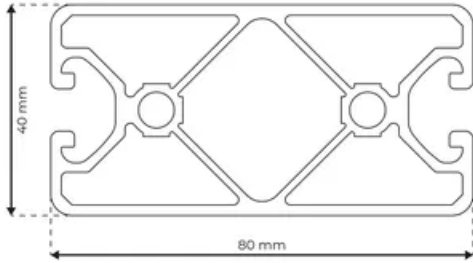

Profile 8 80x40 Ultralight 4N180

System: 40 - Slot 8
Dimensions: 40x80
Length (mm): 6000
Material Quality: Ultralight
Profile Type: Closed

General Data

| Designation | System | Ix (cm ⁴) | Iy (cm ⁴) | Wx (cm ³) | Wy (cm ³) |
|-------------|-------------|-----------------------|-----------------------|-----------------------|-----------------------|
| RP1355 | 40 - Slot 8 | 15.77 | 56.38 | 7.89 | 14.09 |

| Designation | A (cm ²) | Mass (kg/m) |
|-------------|----------------------|-------------|
| RP1355 | 8.25 | 2.24 |