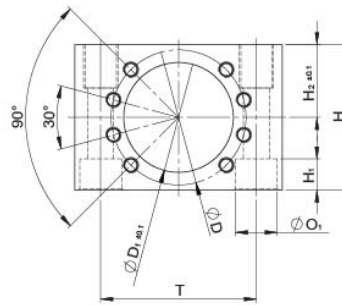

## RNB

Other types on request. Please contact Rollco for more information.

All dimensions in mm.

## Dimensions

**Fig. 1**

**Fig. 2**

Designation	A	d1	B	L	C	D	H	B1	E
RNB16	20	28.4	70	50	20	38	48	35	15
RNB20	23	36.4	75	55	22	47	54	37.5	15
RNB25	23	40.4	80	55	22	51	58	40	15
RNB32	30	50.4	100	70	27	65	68	50	20
RNB40	35	63.4	120	80	31	78	84	60	25

Designation	F	G	T	H1	H2	O1	O2	Q1	Q2	Fig.
RNB16	37	10	50	11	24	14	8.4	M5	M10	1
RNB20	45	11	55	9	28	14	8.4	M6	M10	1
RNB25	49	11	60	9	30	14	8.4	M6	M10	1
RNB32	52	14	75	16	35	18	13	M8	M16	1
RNB40	66	17	90	18	42	24	15	M8	M18	2