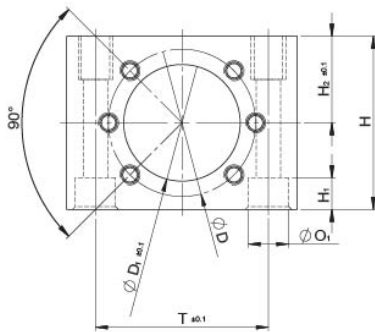

## RNB

Other types on request. Please contact Rollco for more information.

All dimensions in mm.

## Dimensions

**Fig. 1**

**Fig. 2**

Designation	A	d1	B	L	C	D	H	B1	E
RNB16	20	28.4	70	50	20	38	48	35	15
RNB20	23	36.4	75	55	22	47	54	37.5	15
RNB25	23	40.4	80	55	22	51	58	40	15
RNB32	30	50.4	100	70	27	65	68	50	20
RNB40	35	63.4	120	80	31	78	84	60	25

Designation	F	G	T	H1	H2	O1	O2	Q1	Q2	Fig.
RNB16	37	10	50	11	24	14	8.4	M5	M10	1
RNB20	45	11	55	9	28	14	8.4	M6	M10	1
RNB25	49	11	60	9	30	14	8.4	M6	M10	1
RNB32	52	14	75	16	35	18	13	M8	M16	1
RNB40	66	17	90	18	42	24	15	M8	M18	2