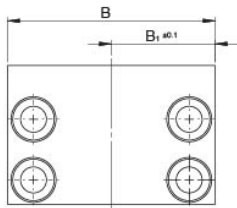

## RNB

Other types on request. Please contact Rollco for more information.

All dimensions in mm.

## Dimensions

**Fig. 1**

**Fig. 2**

Designation	A	d1	B	L	C	D	H	B1	E
RNB16	20	28.4	70	50	20	38	48	35	15
RNB20	23	36.4	75	55	22	47	54	37.5	15
RNB25	23	40.4	80	55	22	51	58	40	15
RNB32	30	50.4	100	70	27	65	68	50	20
RNB40	35	63.4	120	80	31	78	84	60	25

Designation	F	G	T	H1	H2	O1	O2	Q1	Q2	Fig.
RNB16	37	10	50	11	24	14	8.4	M5	M10	1
RNB20	45	11	55	9	28	14	8.4	M6	M10	1
RNB25	49	11	60	9	30	14	8.4	M6	M10	1
RNB32	52	14	75	16	35	18	13	M8	M16	1
RNB40	66	17	90	18	42	24	15	M8	M18	2