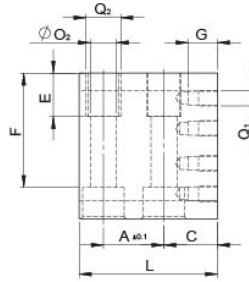

## RNB

Other types on request. Please contact Rollco for more information.

All dimensions in mm.

## Dimensions

**Fig. 1**

**Fig. 2**

Designation	A	d1	B	L	C	D	H	B1	E
RNB16	20	28.4	70	50	20	38	48	35	15
RNB20	23	36.4	75	55	22	47	54	37.5	15
RNB25	23	40.4	80	55	22	51	58	40	15
RNB32	30	50.4	100	70	27	65	68	50	20
RNB40	35	63.4	120	80	31	78	84	60	25

Designation	F	G	T	H1	H2	O1	O2	Q1	Q2	Fig.
RNB16	37	10	50	11	24	14	8.4	M5	M10	1
RNB20	45	11	55	9	28	14	8.4	M6	M10	1
RNB25	49	11	60	9	30	14	8.4	M6	M10	1
RNB32	52	14	75	16	35	18	13	M8	M16	1
RNB40	66	17	90	18	42	24	15	M8	M18	2