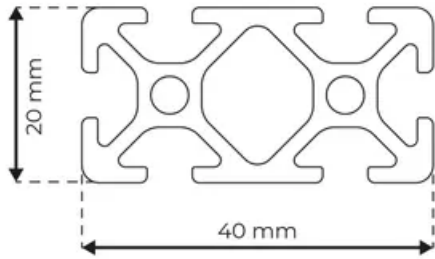

## Profile 5 40x20 Normal

**System:** 20 - Slot 5  
**Dimensions:** 40x20  
**Length (mm):** 3000  
**Material Quality:** Normal  
**Profile Type:** Open

## General Data

| Designation | System      | Ix (cm <sup>4</sup> ) | Iy (cm <sup>4</sup> ) | Wx (cm <sup>3</sup> ) | Wy (cm <sup>3</sup> ) |
|-------------|-------------|-----------------------|-----------------------|-----------------------|-----------------------|
| RP4040      | 20 - Slot 5 | 5.13                  | 1.4                   | 2.56                  | 1.4                   |

| Designation | A (cm <sup>2</sup> ) | Mass (kg/m) |
|-------------|----------------------|-------------|
| RP4040      | 3.29                 | 0.89        |