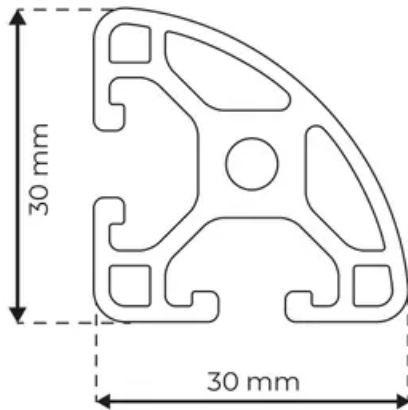

## Profile 6 30x30R Light

**System:** 30 - Slot 6  
**Dimensions:** 30x30  
**Length (mm):** 3000  
**Material Quality:** Light  
**Profile Type:** Radiused

## General Data

Designation	System	Ix (cm <sup>4</sup> )	Iy (cm <sup>4</sup> )	Wx (cm <sup>3</sup> )	Wy (cm <sup>3</sup> )
RP3160	30 - Slot 6	2.14	2.14	1.3	1.3

Designation	A (cm <sup>2</sup> )	Mass (kg/m)
RP3160	2.99	0.81