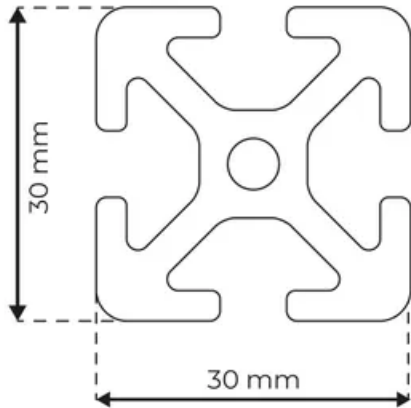

Profile 6 30x30 Normal

System: 30 - Slot 6
Dimensions: 30x30
Length (mm): 6000
Material Quality: Normal
Profile Type: Open

General Data

Designation	System	Ix (cm ⁴)	Iy (cm ⁴)	Wx (cm ³)	Wy (cm ³)
RP3010	30 - Slot 6	4.13	4.13	2.75	2.75

Designation	A (cm ²)	Mass (kg/m)
RP3010	4.6	1.24