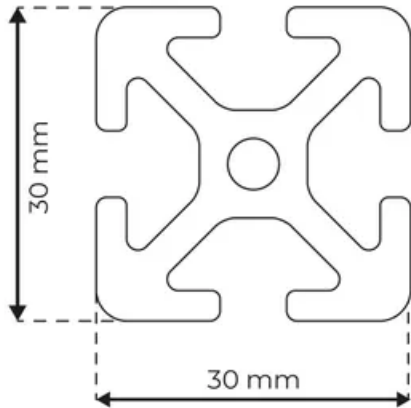

## Profile 6 30x30 Normal

**System:** 30 - Slot 6  
**Dimensions:** 30x30  
**Length (mm):** 6000  
**Material Quality:** Normal  
**Profile Type:** Open

## General Data

Designation	System	Ix (cm <sup>4</sup> )	Iy (cm <sup>4</sup> )	Wx (cm <sup>3</sup> )	Wy (cm <sup>3</sup> )
RP3010	30 - Slot 6	4.13	4.13	2.75	2.75

Designation	A (cm <sup>2</sup> )	Mass (kg/m)
RP3010	4.6	1.24