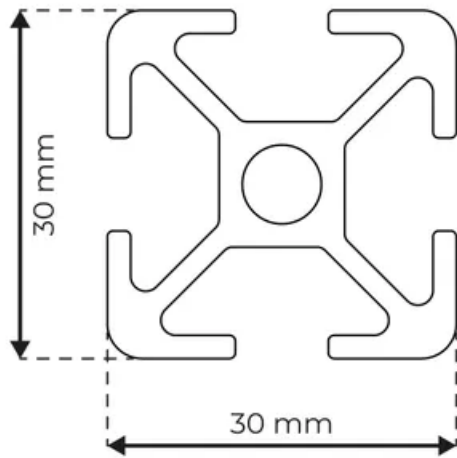

## Profile 8 30x30 Light

**System:** 30 - Slot 8  
**Dimensions:** 30x30  
**Length (mm):** 6000  
**Material Quality:** Light  
**Profile Type:** Open

## General Data

Designation	System	$I_x$ (cm <sup>4</sup> )	$I_y$ (cm <sup>4</sup> )	$W_x$ (cm <sup>3</sup> )	$W_y$ (cm <sup>3</sup> )
RP2010	30 - Slot 8	3.13	3.13	2.09	2.09

Designation	A (cm <sup>2</sup> )	Mass (kg/m)
RP2010	3.31	0.90