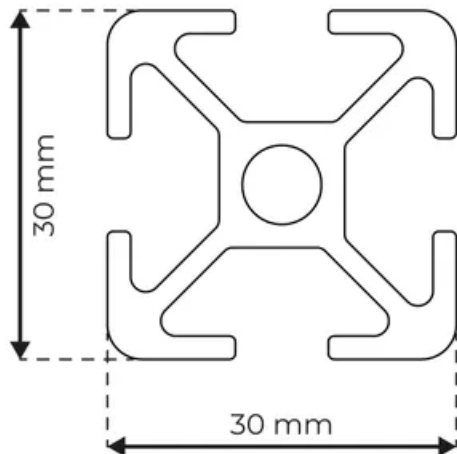

Profile 8 30x30 Light

System: 30 - Slot 8
Dimensions: 30x30
Length (mm): 6000
Material Quality: Light
Profile Type: Open

General Data

Designation	System	Ix (cm ⁴)	Iy (cm ⁴)	Wx (cm ³)	Wy (cm ³)
RP2010	30 - Slot 8	3.13	3.13	2.09	2.09

Designation	A (cm ²)	Mass (kg/m)
RP2010	3.31	0.90