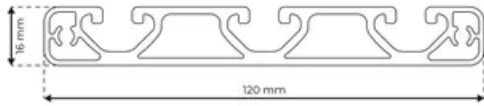

## Profile 8 120x16 Ultralight

**System:** 40 - Slot 8  
**Dimensions:** 16x120  
**Length (mm):** 6000  
**Material Quality:** Ultralight  
**Profile Type:** Open

## General Data

Designation	System	$I_x$ (cm <sup>4</sup> )	$I_y$ (cm <sup>4</sup> )	$W_x$ (cm <sup>3</sup> )	$W_y$ (cm <sup>3</sup> )
RP1019	40 - Slot 8	2.43	90.15	2.89	15.02

Designation	A (cm <sup>2</sup> )	Mass (kg/m)
RP1019	7.23	1.96