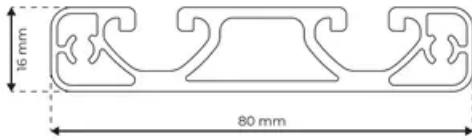

Profile 8 80x16 Ultralight

System: 40 - Slot 8
Dimensions: 16x80
Length (mm): 6000
Material Quality: Ultralight
Profile Type: Open

General Data

| Designation | System | I_x (cm ⁴) | I_y (cm ⁴) | W_x (cm ³) | W_y (cm ³) |
|-------------|-------------|--------------------------|--------------------------|--------------------------|--------------------------|
| RP1017 | 40 - Slot 8 | 1.53 | 25.57 | 1.83 | 6.39 |

| Designation | A (cm ²) | Mass (kg/m) |
|-------------|----------------------|-------------|
| RP1017 | 4.66 | 1.26 |