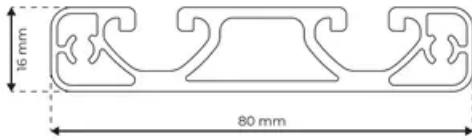

## Profile 8 80x16 Ultralight

**System:** 40 - Slot 8  
**Dimensions:** 80x16  
**Length (mm):** 6000  
**Material Quality:** Ultralight  
**Profile Type:** Open

## General Data

Designation	System	$I_x$ (cm <sup>4</sup> )	$I_y$ (cm <sup>4</sup> )	$W_x$ (cm <sup>3</sup> )	$W_y$ (cm <sup>3</sup> )
RP1017	40 - Slot 8	1.53	25.57	1.83	6.39

Designation	A (cm <sup>2</sup> )	Mass (kg/m)
RP1017	4.66	1.26