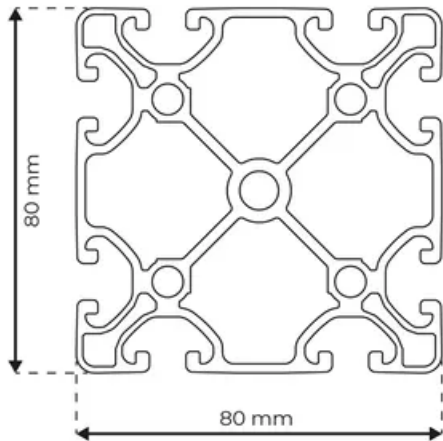

## Profile 8 80x80 Ultralight

**System:** 40 - Slot 8  
**Dimensions:** 80x80  
**Length (mm):** 6000  
**Material Quality:** Ultralight  
**Profile Type:** Open

## General Data

Designation	System	$I_x$ (cm <sup>4</sup> )	$I_y$ (cm <sup>4</sup> )	$W_x$ (cm <sup>3</sup> )	$W_y$ (cm <sup>3</sup> )
RP1175	40 - Slot 8	102.25	102.25	25.56	25.56

Designation	A (cm <sup>2</sup> )	Mass (kg/m)
RP1175	16.12	4.22