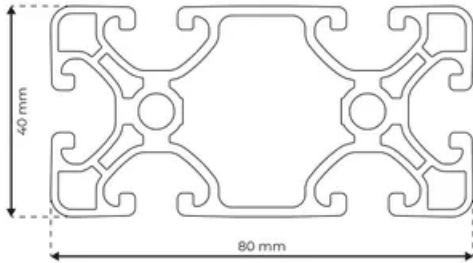

## Profile 8 80x40 Ultralight

**System:** 40 - Slot 8  
**Dimensions:** 40x80  
**Length (mm):** 6000  
**Material Quality:** Ultralight  
**Profile Type:** Open

## General Data

Designation	System	$I_x$ (cm <sup>4</sup> )	$I_y$ (cm <sup>4</sup> )	$W_x$ (cm <sup>3</sup> )	$W_y$ (cm <sup>3</sup> )
RP1145	40 - Slot 8	14.91	58.08	7.45	14.52

Designation	A (cm <sup>2</sup> )	Mass (kg/m)
RP1145	8.81	2.39