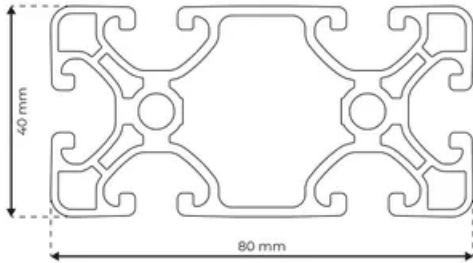

## Profile 8 80x40 Ultralight

**System:** 40 - Slot 8  
**Dimensions:** 80x40  
**Length (mm):** 6000  
**Material Quality:** Ultralight  
**Profile Type:** Open

## General Data

Designation	System	$I_x$ (cm <sup>4</sup> )	$I_y$ (cm <sup>4</sup> )	$W_x$ (cm <sup>3</sup> )	$W_y$ (cm <sup>3</sup> )
RP1145	40 - Slot 8	14.91	58.08	7.45	14.52

Designation	A (cm <sup>2</sup> )	Mass (kg/m)
RP1145	8.81	2.39