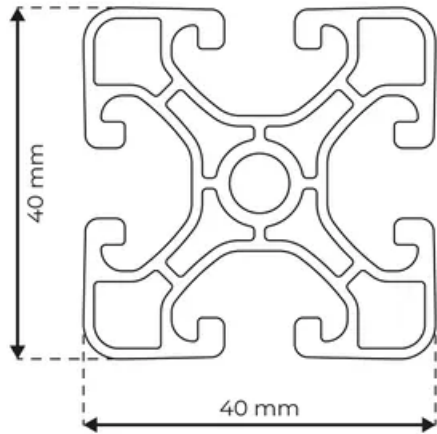

## Profile 8 40x40 Ultralight

**System:** 40 - Slot 8  
**Dimensions:** 40x40  
**Length (mm):** 6000  
**Material Quality:** Ultralight  
**Profile Type:** Open

## General Data

Designation	System	$I_x$ (cm <sup>4</sup> )	$I_y$ (cm <sup>4</sup> )	$W_x$ (cm <sup>3</sup> )	$W_y$ (cm <sup>3</sup> )
RP1135	40 - Slot 8	7.26	7.26	3.63	3.63

Designation	A (cm <sup>2</sup> )	Mass (kg/m)
RP1135	4.78	1.29