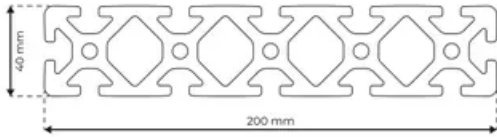

Profile 8 200x40 Normal

System: 40 - Slot 8
Dimensions: 40x200
Length (mm): 6000
Material Quality: Normal
Profile Type: Open

General Data

| Designation | System | I_x (cm ⁴) | I_y (cm ⁴) | W_x (cm ³) | W_y (cm ³) |
|-------------|-------------|--------------------------|--------------------------|--------------------------|--------------------------|
| RP1065 | 40 - Slot 8 | 65.89 | 1415.83 | 32.94 | 141.58 |

| Designation | A (cm ²) | Mass (kg/m) |
|-------------|----------------------|-------------|
| RP1065 | 39.49 | 10.70 |