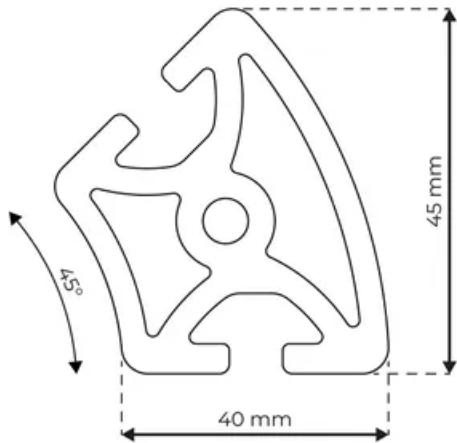

Profile 8 40x45°R Light

System: 40 - Slot 8
Dimensions: R40/80 45°
Length (mm): 6000
Material Quality: Light
Profile Type: Radiused

General Data

| Designation | System | Ix (cm ⁴) | Iy (cm ⁴) | Wx (cm ³) | Wy (cm ³) |
|-------------|-------------|-----------------------|-----------------------|-----------------------|-----------------------|
| RP1420 | 40 - Slot 8 | 22.31 | 16.53 | 7.04 | 6.9 |

| Designation | A (cm ²) | Mass (kg/m) |
|-------------|----------------------|-------------|
| RP1420 | 10.17 | 2.76 |