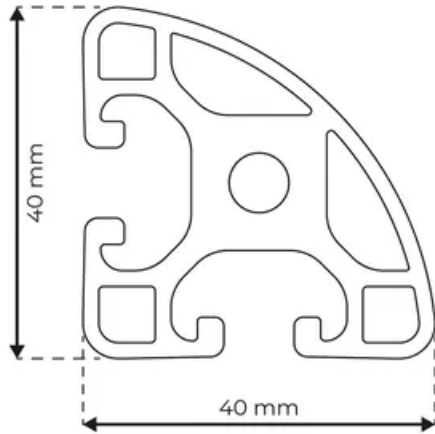

## Profile 8 40x40R Light

**System:** 40 - Slot 8  
**Dimensions:** 40x40R  
**Length (mm):** 6000  
**Material Quality:** Light  
**Profile Type:** Radiused

## General Data

Designation	System	$I_x$ (cm <sup>4</sup> )	$I_y$ (cm <sup>4</sup> )	$W_x$ (cm <sup>3</sup> )	$W_y$ (cm <sup>3</sup> )
RP1370	40 - Slot 8	6.7	6.7	3.03	3.03

Designation	A (cm <sup>2</sup> )	Mass (kg/m)
RP1370	5.7	1.55