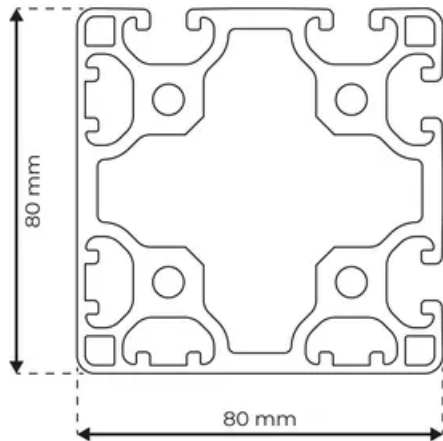

Profile 8 80x80 Light 4N90

System: 40 - Slot 8
Dimensions: 80x80
Length (mm): 6000
Material Quality: Light
Profile Type: Closed

General Data

| Designation | System | I_x (cm ⁴) | I_y (cm ⁴) | W_x (cm ³) | W_y (cm ³) |
|-------------|-------------|--------------------------|--------------------------|--------------------------|--------------------------|
| RP1165 | 40 - Slot 8 | 141.66 | 141.66 | 34.85 | 34.85 |

| Designation | A (cm ²) | Mass (kg/m) |
|-------------|----------------------|-------------|
| RP1165 | 20.46 | 5.55 |