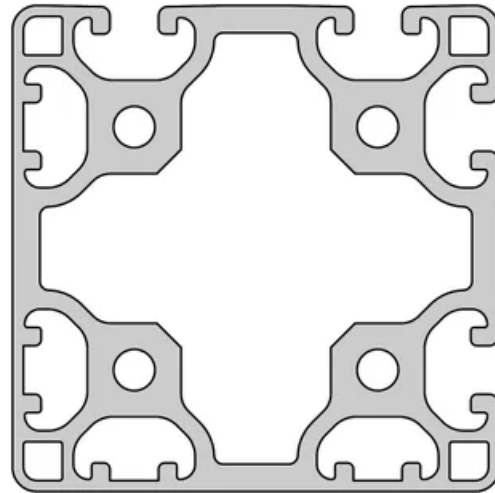

Profile 8 80x80 Light 4N90

System: 40 - Slot 8
Dimensions: 80x80
Length (mm): 6000
Material Quality: Light
Profile Type: Closed

General Data

| Designation | System | I_x (cm ⁴) | I_y (cm ⁴) | W_x (cm ³) | W_y (cm ³) |
|-------------|-------------|--------------------------|--------------------------|--------------------------|--------------------------|
| RP1165 | 40 - Slot 8 | 141.66 | 141.66 | 34.85 | 34.85 |

| Designation | A (cm ²) | Mass (kg/m) |
|-------------|----------------------|-------------|
| RP1165 | 20.46 | 5.55 |