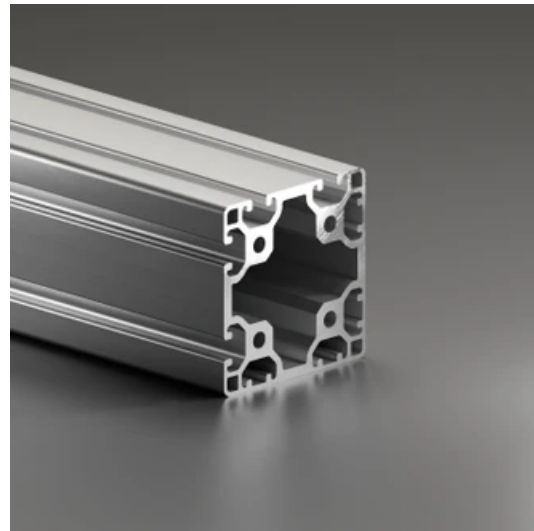

Profile 8 80x80 Light 4N90

System: 40 - Slot 8
Dimensions: 80x80
Length (mm): 6000
Material Quality: Light
Profile Type: Closed

General Data

| Designation | System | I_x (cm ⁴) | I_y (cm ⁴) | W_x (cm ³) | W_y (cm ³) |
|-------------|-------------|--------------------------|--------------------------|--------------------------|--------------------------|
| RP1165 | 40 - Slot 8 | 141.66 | 141.66 | 34.85 | 34.85 |

| Designation | A (cm ²) | Mass (kg/m) |
|-------------|----------------------|-------------|
| RP1165 | 20.46 | 5.55 |