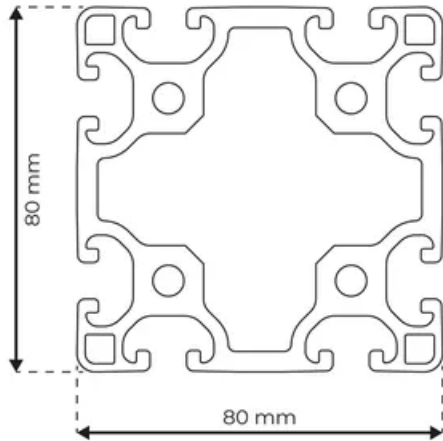

## Profile 8 80x80 Light

**System:** 40 - Slot 8  
**Dimensions:** 80x80  
**Length (mm):** 6000  
**Material Quality:** Light  
**Profile Type:** Open

## General Data

Designation	System	$I_x$ (cm <sup>4</sup> )	$I_y$ (cm <sup>4</sup> )	$W_x$ (cm <sup>3</sup> )	$W_y$ (cm <sup>3</sup> )
RP1170	40 - Slot 8	135.32	135.32	33.83	33.83

Designation	A (cm <sup>2</sup> )	Mass (kg/m)
RP1170	19.83	5.38