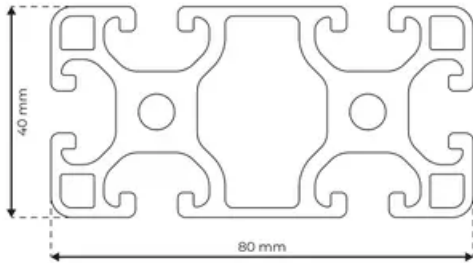

## Profile 8 80x40 Light

**System:** 40 - Slot 8  
**Dimensions:** 40x80  
**Length (mm):** 6000  
**Material Quality:** Light  
**Profile Type:** Open

## General Data

Designation	System	$I_x$ (cm <sup>4</sup> )	$I_y$ (cm <sup>4</sup> )	$W_x$ (cm <sup>3</sup> )	$W_y$ (cm <sup>3</sup> )
RP1140	40 - Slot 8	17.14	70.04	8.57	17.51

Designation	A (cm <sup>2</sup> )	Mass (kg/m)
RP1140	11.56	3.13