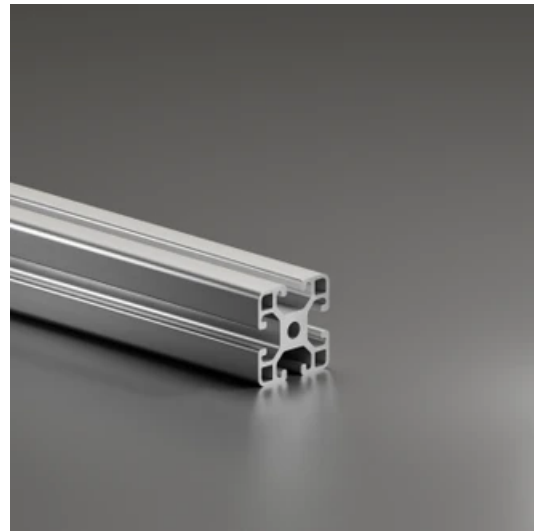

## Profile 8 40x40 Light

**System:** 40 - Slot 8  
**Dimensions:** 40x40  
**Length (mm):** 6000  
**Material Quality:** Light  
**Profile Type:** Open