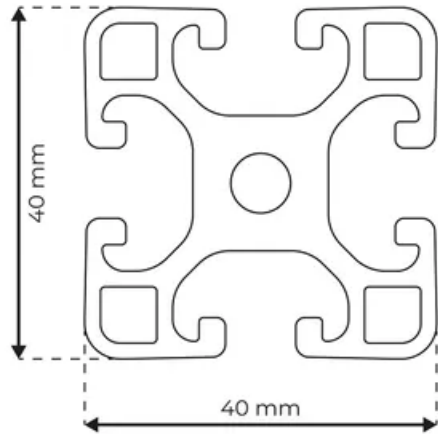

## Profile 8 40x40 Light

**System:** 40 - Slot 8  
**Dimensions:** 40x40  
**Length (mm):** 6000  
**Material Quality:** Light  
**Profile Type:** Open

## General Data

Designation	System	$I_x$ (cm <sup>4</sup> )	$I_y$ (cm <sup>4</sup> )	$W_x$ (cm <sup>3</sup> )	$W_y$ (cm <sup>3</sup> )
RP1130	40 - Slot 8	9.06	9.06	4.53	4.53

Designation	A (cm <sup>2</sup> )	Mass (kg/m)
RP1130	6.49	1.76