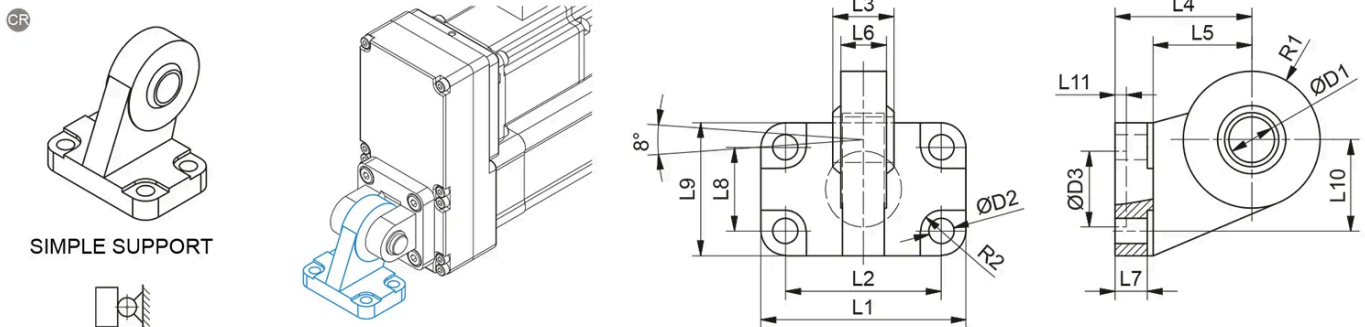

## LSG

Dimensions in mm.

**Material:** Steel (black cataphoresis) or stainless steel AISI 316

## Dimensions

SIMPLE SUPPORT

Designation	L1	L2	L3	L4	L5	L6	L7	L8	L9
LSG 32 - 8129	51	38	14	32 (JS 15)	22	10.5	8.5	18	31
LSG 32 CR - 69071	51	38	14	32 (JS 15)	22	10.5	8.5	18	31
LSG 40 - 8130	54	41	16	36 (JS 15)	22	10.5	8.5	18	31
LSG 40 CR - 69072	54	41	16	36 (JS 15)	22	10.5	8.5	18	31
LSG 50 - 8131	65	50	21	45 (JS 15)	26	12	8.5	22	35
LSG 50 CR - 69073	65	50	21	45 (JS 15)	26	12	8.5	22	35
LSG 63 - 8132	67	52	21	50 (JS 15)	33	15	10.5	30	45
LSG 63 CR - 69069	67	52	21	50 (JS 15)	33	15	10.5	30	45
LSG 80 - 8133	86	66	25	63 (JS 15)	38	15	10.5	35	50
LSG 80 CR - 83089	86	66	25	63 (JS 15)	38	15	10.5	35	50
LSG 100 - 8127	96	76	25	71 (JS 15)	49	18	11.5	40	60
LSG 100 CR - 83090	96	76	25	71 (JS 15)	49	18	11.5	40	60