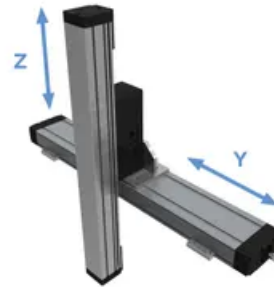

## Y-Z Connection Elements, Y-Axis = 0° Z Axis = 90°

Y-Axis MTJ, MRJ, MTV, MTJ ECO, CTV, CTJ = 0°, Z-Axis = 90°

Contact Rollco for more information and CAD-files.

## General Data

| Designation     | Y-Axis         | Z-Axis   |
|-----------------|----------------|----------|
| CP M40 0 Z40    | MTJ/MRJ 40     | MTJZ 40  |
| CP M65 0 Z40    | MTJ/MRJ/MTV 65 | MTJZ 40  |
| CP M65 0 Z65    | MTJ/MRJ/MTV 65 | MTJZ 65  |
| CP M65 0 ZM65   | MTJ/MRJ/MTV 65 | MTV 65   |
| CP M80 0 Z40    | MTJ/MRJ/MTV 80 | MTJZ 40  |
| CP M80 0 Z65    | MTJ/MRJ/MTV 80 | MTJZ 65  |
| CP M80 0 Z80    | MTJ/MRJ/MTV 80 | MTJZ 80  |
| CP M80 0 ZM65   | MTJ/MRJ/MTV 80 | MTV 65   |
| CP M80 0 ZM80   | MTJ/MRJ/MTV 80 | MTV 80   |
| CP M110 0 Z65   | MTJ/MRJ 110    | MTJZ 65  |
| CP M110 0 Z80   | MTJ/MRJ 110    | MTJZ 80  |
| CP M110 0 Z110  | MTJ/MRJ 110    | MTJZ 110 |
| CP M110 0 ZM65  | MTJ/MRJ 110    | MTV 65   |
| CP M110 0 ZM80  | MTJ/MRJ 110    | MTV 80   |
| CP M110 0 ZM110 | MTJ/MRJ 110    | MTV 110  |
| CP E40 0 Z40    | MTJ 40 ECO     | MTJZ 40  |
| CP C90 0 Z40    | CTV/CTJ 90     | MTJZ 40  |
| CP C90 0 Z65    | CTV/CTJ 90     | MTJZ 65  |
| CP C90 0 ZC90   | CTV/CTJ 90     | CTV 90   |
| CP C110 0 Z40   | CTV/CTJ 110    | MTJZ 40  |
| CP C110 0 Z65   | CTV/CTJ 110    | MTJZ 65  |
| CP C110 0 Z80   | CTV/CTJ 110    | MTJZ 80  |
| CP C110 0 ZM65  | CTV/CTJ 110    | MTV 65   |
| CP C110 0 ZM80  | CTV/CTJ 110    | MTV 80   |
| CP C110 0 ZC90  | CTV/CTJ 110    | CTV 90   |
| CP C110 0 ZC110 | CTV/CTJ 110    | CTV 110  |
| CP C145 0 Z40   | CTV/CTJ 145    | MTJZ 40  |
| CP C145 0 Z65   | CTV/CTJ 145    | MTJZ 65  |
| CP C145 0 Z80   | CTV/CTJ 145    | MTJZ 80  |
| CP C145 0 Z110  | CTV/CTJ 145    | MTJZ 110 |
| CP C145 0 ZM65  | CTV/CTJ 145    | MTV 65   |
| CP C145 0 ZM80  | CTV/CTJ 145    | MTV 80   |