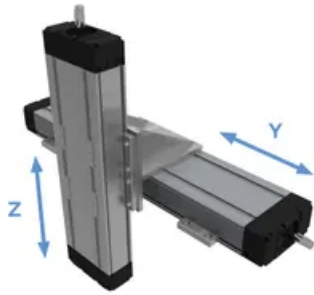

## Y-Z Connection Elements, Y-Axis = 0° Z Axis = 90°

Y-Axis MTJ, MRJ, MTV, MTJ ECO, CTV, CTJ = 0°, Z-Axis = 90°

Contact Rollco for more information and CAD-files.

## General Data

| Designation     | Y-Axis         | Z-Axis   |
|-----------------|----------------|----------|
| CP M40 0 Z40    | MTJ/MRJ 40     | MTJZ 40  |
| CP M65 0 Z40    | MTJ/MRJ/MTV 65 | MTJZ 40  |
| CP M65 0 Z65    | MTJ/MRJ/MTV 65 | MTJZ 65  |
| CP M65 0 ZM65   | MTJ/MRJ/MTV 65 | MTV 65   |
| CP M80 0 Z40    | MTJ/MRJ/MTV 80 | MTJZ 40  |
| CP M80 0 Z65    | MTJ/MRJ/MTV 80 | MTJZ 65  |
| CP M80 0 Z80    | MTJ/MRJ/MTV 80 | MTJZ 80  |
| CP M80 0 ZM65   | MTJ/MRJ/MTV 80 | MTV 65   |
| CP M80 0 ZM80   | MTJ/MRJ/MTV 80 | MTV 80   |
| CP M110 0 Z65   | MTJ/MRJ 110    | MTJZ 65  |
| CP M110 0 Z80   | MTJ/MRJ 110    | MTJZ 80  |
| CP M110 0 Z110  | MTJ/MRJ 110    | MTJZ 110 |
| CP M110 0 ZM65  | MTJ/MRJ 110    | MTV 65   |
| CP M110 0 ZM80  | MTJ/MRJ 110    | MTV 80   |
| CP M110 0 ZM110 | MTJ/MRJ 110    | MTV 110  |
| CP E40 0 Z40    | MTJ 40 ECO     | MTJZ 40  |
| CP C90 0 Z40    | CTV/CTJ 90     | MTJZ 40  |
| CP C90 0 Z65    | CTV/CTJ 90     | MTJZ 65  |
| CP C90 0 ZC90   | CTV/CTJ 90     | CTV 90   |
| CP C110 0 Z40   | CTV/CTJ 110    | MTJZ 40  |
| CP C110 0 Z65   | CTV/CTJ 110    | MTJZ 65  |
| CP C110 0 Z80   | CTV/CTJ 110    | MTJZ 80  |
| CP C110 0 ZM65  | CTV/CTJ 110    | MTV 65   |
| CP C110 0 ZM80  | CTV/CTJ 110    | MTV 80   |
| CP C110 0 ZC90  | CTV/CTJ 110    | CTV 90   |
| CP C110 0 ZC110 | CTV/CTJ 110    | CTV 110  |
| CP C145 0 Z40   | CTV/CTJ 145    | MTJZ 40  |
| CP C145 0 Z65   | CTV/CTJ 145    | MTJZ 65  |
| CP C145 0 Z80   | CTV/CTJ 145    | MTJZ 80  |
| CP C145 0 Z110  | CTV/CTJ 145    | MTJZ 110 |
| CP C145 0 ZM65  | CTV/CTJ 145    | MTV 65   |
| CP C145 0 ZM80  | CTV/CTJ 145    | MTV 80   |