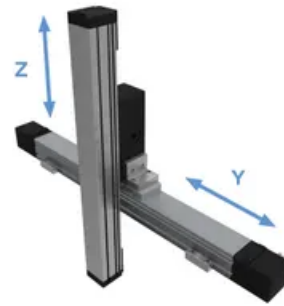

## Y-Z Connection Elements, Y-Axis = 0° Z Axis = 90°

Y-Axis MTJ, MRJ, MTV, MTJ ECO, CTV, CTJ = 0°, Z-Axis = 90°

Contact Rollco for more information and CAD-files.

## General Data

| Designation     | Y-Axis         | Z-Axis   |
|-----------------|----------------|----------|
| CP M40 0 Z40    | MTJ/MRJ 40     | MTJZ 40  |
| CP M65 0 Z40    | MTJ/MRJ/MTV 65 | MTJZ 40  |
| CP M65 0 Z65    | MTJ/MRJ/MTV 65 | MTJZ 65  |
| CP M65 0 ZM65   | MTJ/MRJ/MTV 65 | MTV 65   |
| CP M80 0 Z40    | MTJ/MRJ/MTV 80 | MTJZ 40  |
| CP M80 0 Z65    | MTJ/MRJ/MTV 80 | MTJZ 65  |
| CP M80 0 Z80    | MTJ/MRJ/MTV 80 | MTJZ 80  |
| CP M80 0 ZM65   | MTJ/MRJ/MTV 80 | MTV 65   |
| CP M80 0 ZM80   | MTJ/MRJ/MTV 80 | MTV 80   |
| CP M110 0 Z65   | MTJ/MRJ 110    | MTJZ 65  |
| CP M110 0 Z80   | MTJ/MRJ 110    | MTJZ 80  |
| CP M110 0 Z110  | MTJ/MRJ 110    | MTJZ 110 |
| CP M110 0 ZM65  | MTJ/MRJ 110    | MTV 65   |
| CP M110 0 ZM80  | MTJ/MRJ 110    | MTV 80   |
| CP M110 0 ZM110 | MTJ/MRJ 110    | MTV 110  |
| CP E40 0 Z40    | MTJ 40 ECO     | MTJZ 40  |
| CP C90 0 Z40    | CTV/CTJ 90     | MTJZ 40  |
| CP C90 0 Z65    | CTV/CTJ 90     | MTJZ 65  |
| CP C90 0 ZC90   | CTV/CTJ 90     | CTV 90   |
| CP C110 0 Z40   | CTV/CTJ 110    | MTJZ 40  |
| CP C110 0 Z65   | CTV/CTJ 110    | MTJZ 65  |
| CP C110 0 Z80   | CTV/CTJ 110    | MTJZ 80  |
| CP C110 0 ZM65  | CTV/CTJ 110    | MTV 65   |
| CP C110 0 ZM80  | CTV/CTJ 110    | MTV 80   |
| CP C110 0 ZC90  | CTV/CTJ 110    | CTV 90   |
| CP C110 0 ZC110 | CTV/CTJ 110    | CTV 110  |
| CP C145 0 Z40   | CTV/CTJ 145    | MTJZ 40  |
| CP C145 0 Z65   | CTV/CTJ 145    | MTJZ 65  |
| CP C145 0 Z80   | CTV/CTJ 145    | MTJZ 80  |
| CP C145 0 Z110  | CTV/CTJ 145    | MTJZ 110 |
| CP C145 0 ZM65  | CTV/CTJ 145    | MTV 65   |
| CP C145 0 ZM80  | CTV/CTJ 145    | MTV 80   |