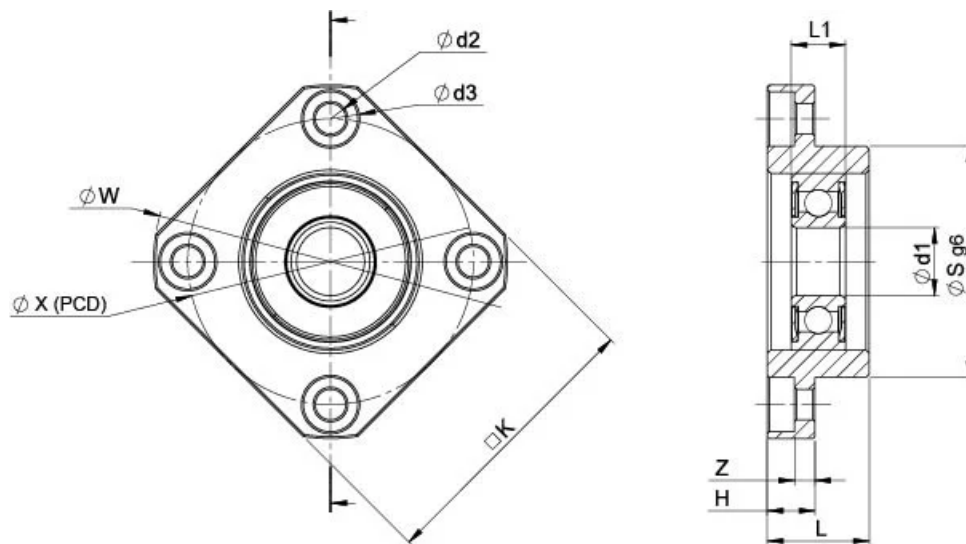

## FFN

All dimensions in mm.

## General Data

Designation	Compatible with	Bearing
FFN10	Screw dim. 1402	608-2Z
FFN12	Screw dim. 1605 / 1610 / 1616 / 1632	6000-2Z
FFN15	Screw dim. 2005 / 2020 / 2040	6002-2Z
FFN17	Screw dim. 2510	6203-2Z
FFN20	Screw dim. 3205 / 3210 / 3220 / 3232	6204-2Z
FFN25	Screw dim. 3205 / 3210 / 3220 / 3232	6205-2Z
FFN30	Screw dim. 4005 / 4010 / 4020 / 4040	6206-2Z

## Dimensions

Designation	H	K	L	S	Z	d1	d2	D3	L1
FFN10	7	35	12	28	3	8	3.4	6.5	7
FFN12	7	42	15	34	3	10	4.5	8	8
FFN15	9	52	17	40	3.5	15	5.5	9.5	9
FFN17	11	61	20	50	4.5	17	6.6	11	12
FFN20	11	68	20	57	4.5	20	6.6	11	14
FFN25	14	79	24	63	5.5	25	9	14	15
FFN30	18	93	27	75	7	30	11	17	16