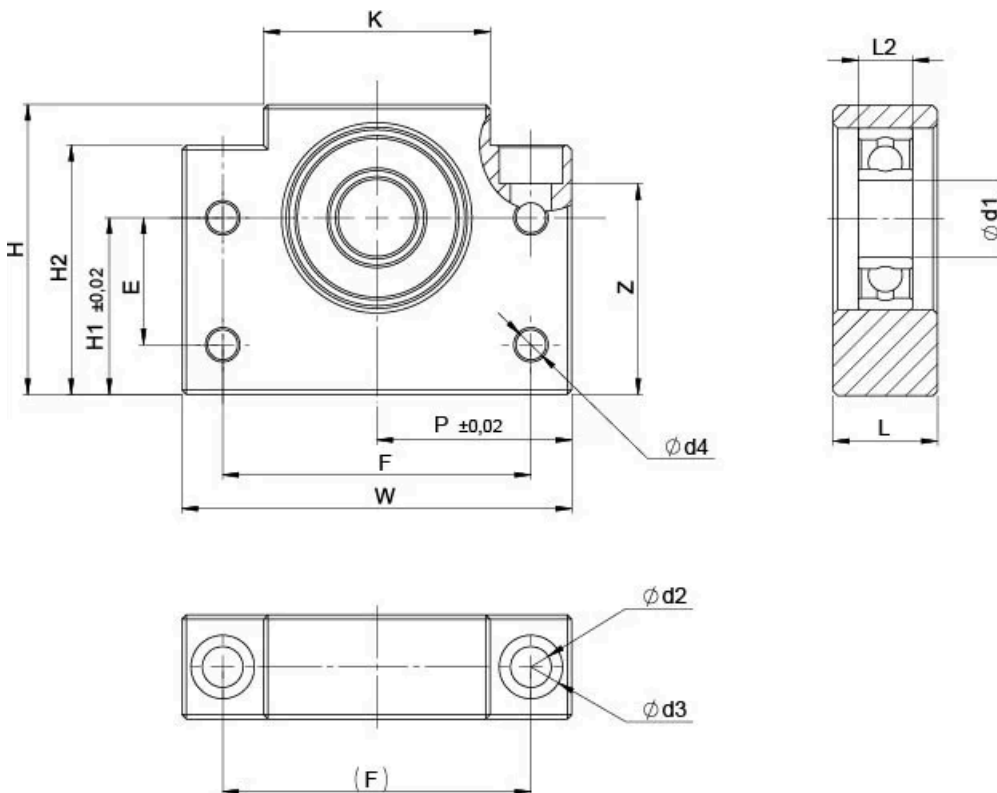

## BFN

All dimensions in mm.

## General Data

| Designation | Compatible with                      | Bearing |
|-------------|--------------------------------------|---------|
| BFN08       | Screw dim. 1202 / 1204               | 606-2Z  |
| BFN10       | Screw dim. 1402                      | 608-2Z  |
| BFN12       | Screw dim. 1605 / 1610 / 1616 / 1632 | 6000-2Z |
| BFN15       | Screw dim. 2005 / 2020 / 2040        | 6002-2Z |
| BFN17       | Screw dim. 2510                      | 6203-2Z |
| BFN20       | Screw dim. 2505 / 2525 / 2550        | 6004-2Z |
| BFN25       | Screw dim. 3205 / 3210 / 3220 / 3232 | 6205-2Z |
| BFN30       | Screw dim. 4005 / 4010 / 4020 / 4040 | 6206-2Z |
| BFN40       | Screw dim. 5010 / 5050               | 6208-2Z |

## Dimensions

| Designation | E  | F   | H   | K   | L  | P  | Z    | d1 | d2  |
|-------------|----|-----|-----|-----|----|----|------|----|-----|
| BFN08       | -  | 38  | 32  | 25  | 14 | 26 | 14   | 6  | 6.6 |
| BFN10       | 15 | 46  | 39  | 34  | 20 | 30 | 27.5 | 8  | 6.6 |
| BFN12       | 18 | 46  | 43  | 34  | 20 | 30 | 31   | 10 | 6.6 |
| BFN15       | 18 | 54  | 48  | 40  | 20 | 35 | 31.5 | 15 | 6.6 |
| BFN17       | 28 | 68  | 64  | 50  | 23 | 43 | 46.5 | 17 | 9   |
| BFN20       | 22 | 70  | 60  | 52  | 26 | 44 | 41.5 | 20 | 9   |
| BFN25       | 33 | 85  | 80  | 64  | 30 | 53 | 59   | 25 | 11  |
| BFN30       | 33 | 102 | 89  | 76  | 32 | 64 | 65   | 30 | 14  |
| BFN40       | 37 | 130 | 110 | 100 | 37 | 80 | 72.5 | 40 | 18  |