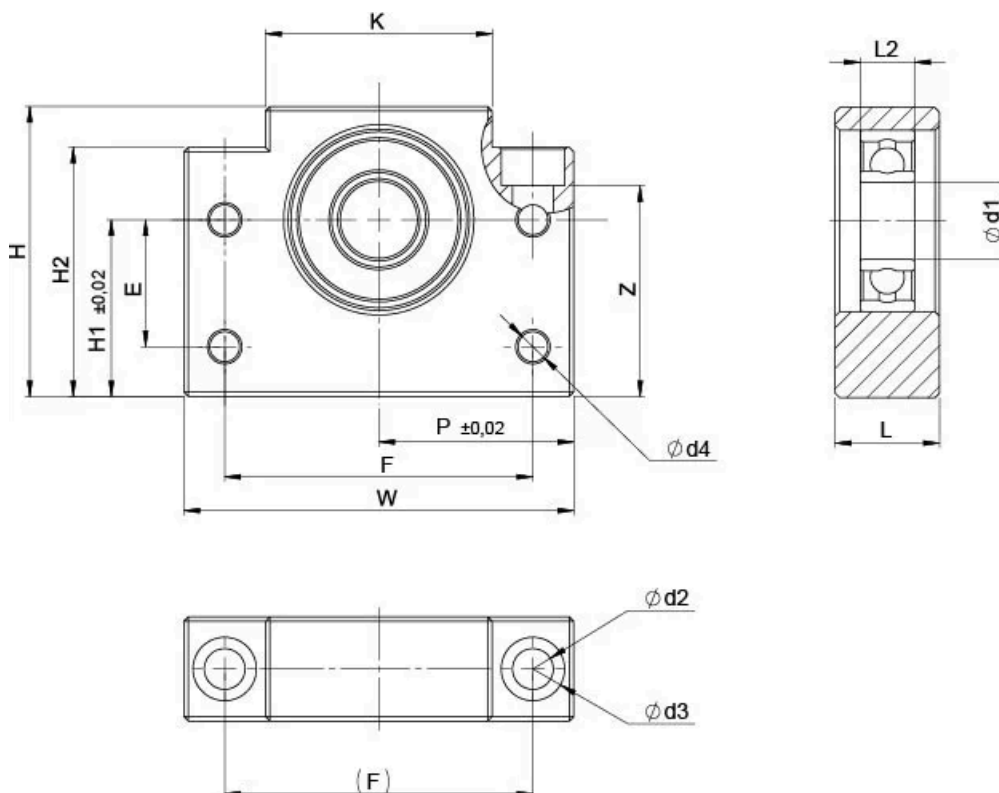

BFN

All dimensions in mm.

General Data

Designation	Compatible with	Bearing
BFN08	Screw dim. 1202 / 1204	606-2Z
BFN10	Screw dim. 1402	608-2Z
BFN12	Screw dim. 1605 / 1610 / 1616 / 1632	6000-2Z
BFN15	Screw dim. 2005 / 2020 / 2040	6002-2Z
BFN17	Screw dim. 2510	6203-2Z
BFN20	Screw dim. 2505 / 2525 / 2550	6004-2Z
BFN25	Screw dim. 3205 / 3210 / 3220 / 3232	6205-2Z
BFN30	Screw dim. 4005 / 4010 / 4020 / 4040	6206-2Z
BFN40	Screw dim. 5010 / 5050	6208-2Z

Dimensions

Designation	E	F	H	K	L	P	Z	d1	d2
BFN08	-	38	32	25	14	26	14	6	6.6
BFN10	15	46	39	34	20	30	27.5	8	6.6
BFN12	18	46	43	34	20	30	31	10	6.6
BFN15	18	54	48	40	20	35	31.5	15	6.6
BFN17	28	68	64	50	23	43	46.5	17	9
BFN20	22	70	60	52	26	44	41.5	20	9
BFN25	33	85	80	64	30	53	59	25	11
BFN30	33	102	89	76	32	64	65	30	14
BFN40	37	130	110	100	37	80	72.5	40	18

Designation	D3	D4	H1	H2	L2	W
BFN08	11	-	17	26	6	52
BFN10	10.8	5.5	22	32.5	7	60
BFN12	10.8	5.5	25	32.5	8	60
BFN15	11	5.5	28	38	9	70
BFN17	14	6.6	39	55	12	86
BFN20	14	6.6	34	50	12	88
BFN25	17	9	48	70	15	106
BFN30	20	11	51	78	16	128
BFN40	26	14	60	90	18	160