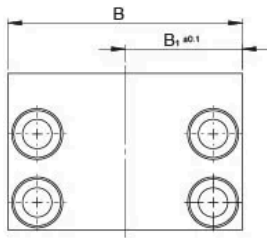

RNB

Other types on request. Please contact Rollco for more information.

All dimensions in mm.

Dimensions

Fig. 1

Fig. 2

Designation	Fig.	H1	G	A	B	H	D	F	L
RNB16	1	11	10	20	70	48	38	37	50
RNB20	1	9	11	23	75	54	47	45	55
RNB25	1	9	11	23	80	58	51	49	55
RNB32	1	16	14	30	100	68	65	52	70
RNB40	2	18	17	35	120	84	78	66	80

Designation	C	T	E	d1	H2	B1	O1	O2	Q1	Q2
RNB16	20	50	15	28.4	24	35	14	8.4	M5	M10
RNB20	22	55	15	36.4	28	37.5	14	8.4	M6	M10
RNB25	22	60	15	40.4	30	40	14	8.4	M6	M10
RNB32	27	75	20	50.4	35	50	18	13	M8	M16
RNB40	31	90	25	63.4	42	60	24	15	M8	M18